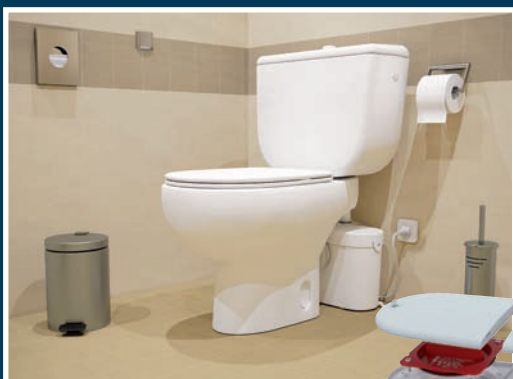

14. 1. 2019 – 23. 3. 2019

ZIMA 2019

AKCE

SANI ACCESS 1

pro: WC

Kód výrobku: SA1

8 899,- Kč

bez DPH

10 768,- Kč s DPH

*
11 110 Kč